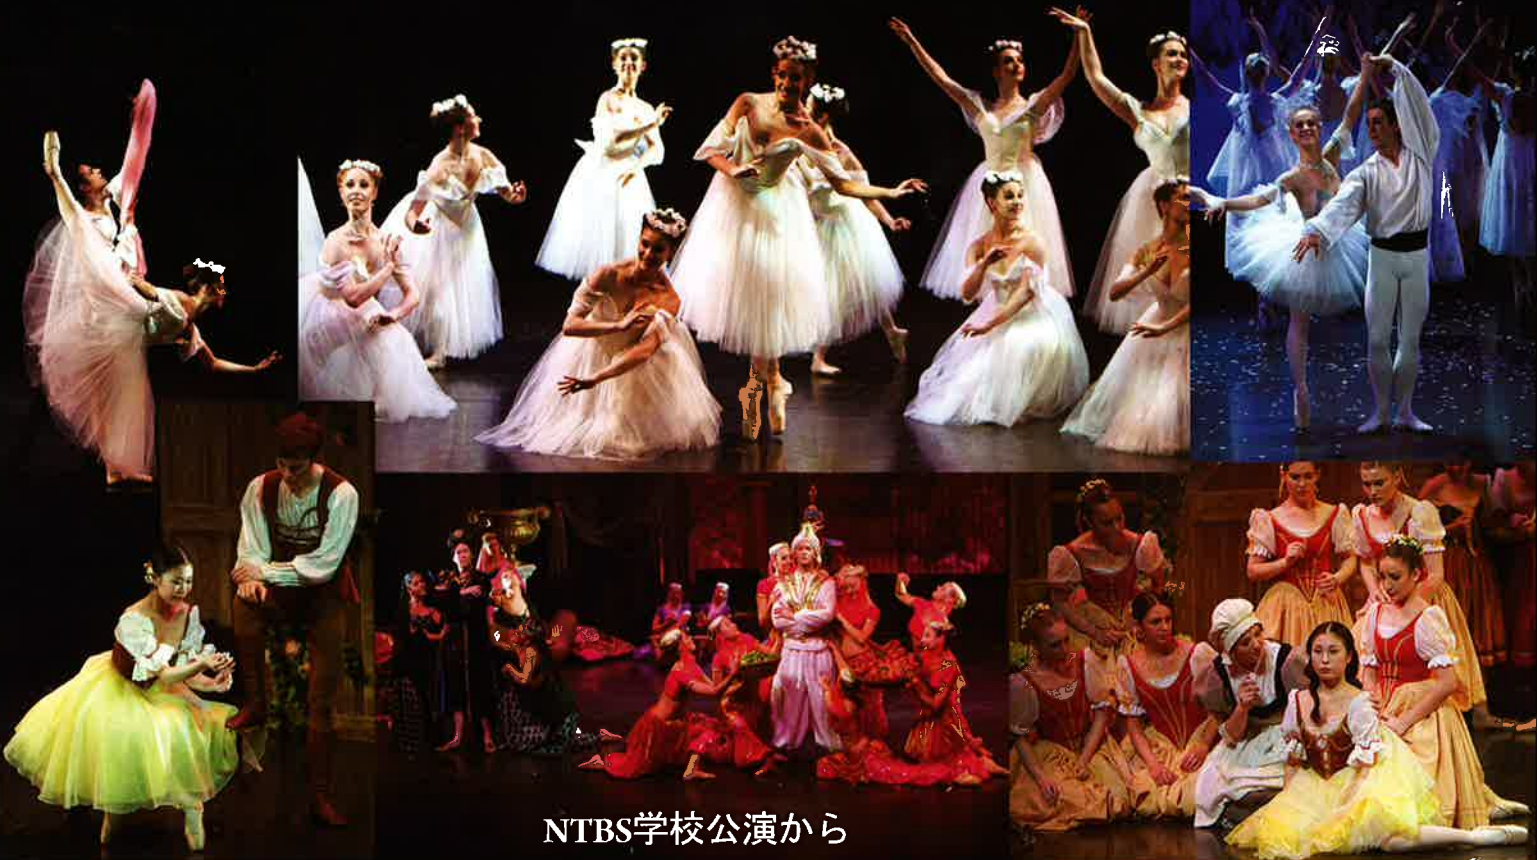

EXPERIENCE

充実した学校設備について

当校、ナショナルシアターバレエスクールはナショナル劇場併合からも、伝統的な建造物内に学校設備があり、5つのバレエスタジオその中にはスタジオパフォーマンス可能であるシアタースタジオ、そして、個人指導や一般教養科目のための個別スタジオを含み、合計6スタジオを常設しています。冷暖房完備であり、衣装工房も学校階上に設備されていることから、学生自らが創作作品発表の際は、自由にこの衣装工房からそれぞれのイメージの衣装を検索できる好機ももてるように手配されています。

NTBS学校公演から